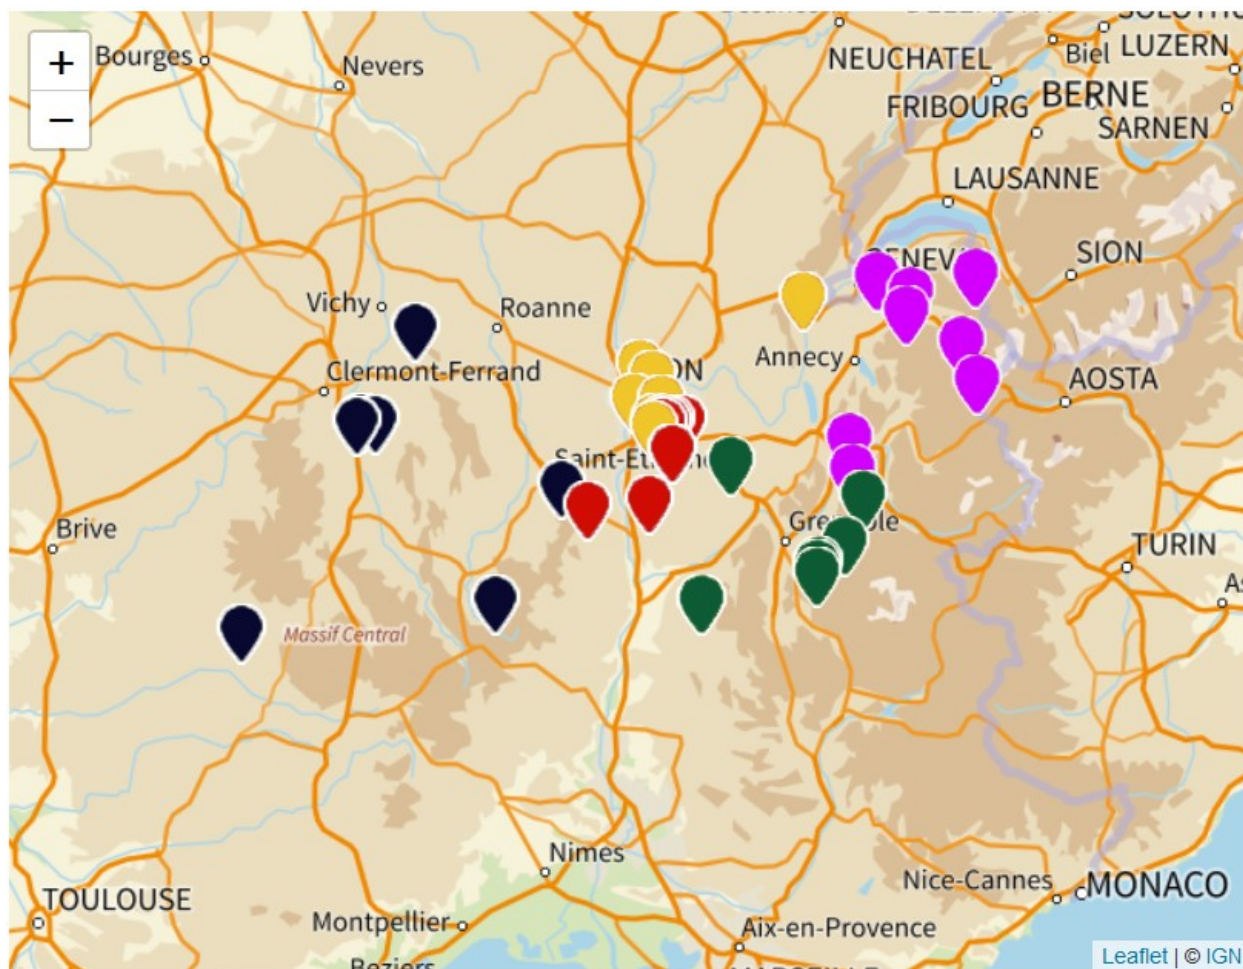

# Répartition des groupes N4 saison 2024-25

## Groupe 1

## Groupe 2

## Groupe 4

Groupe 5