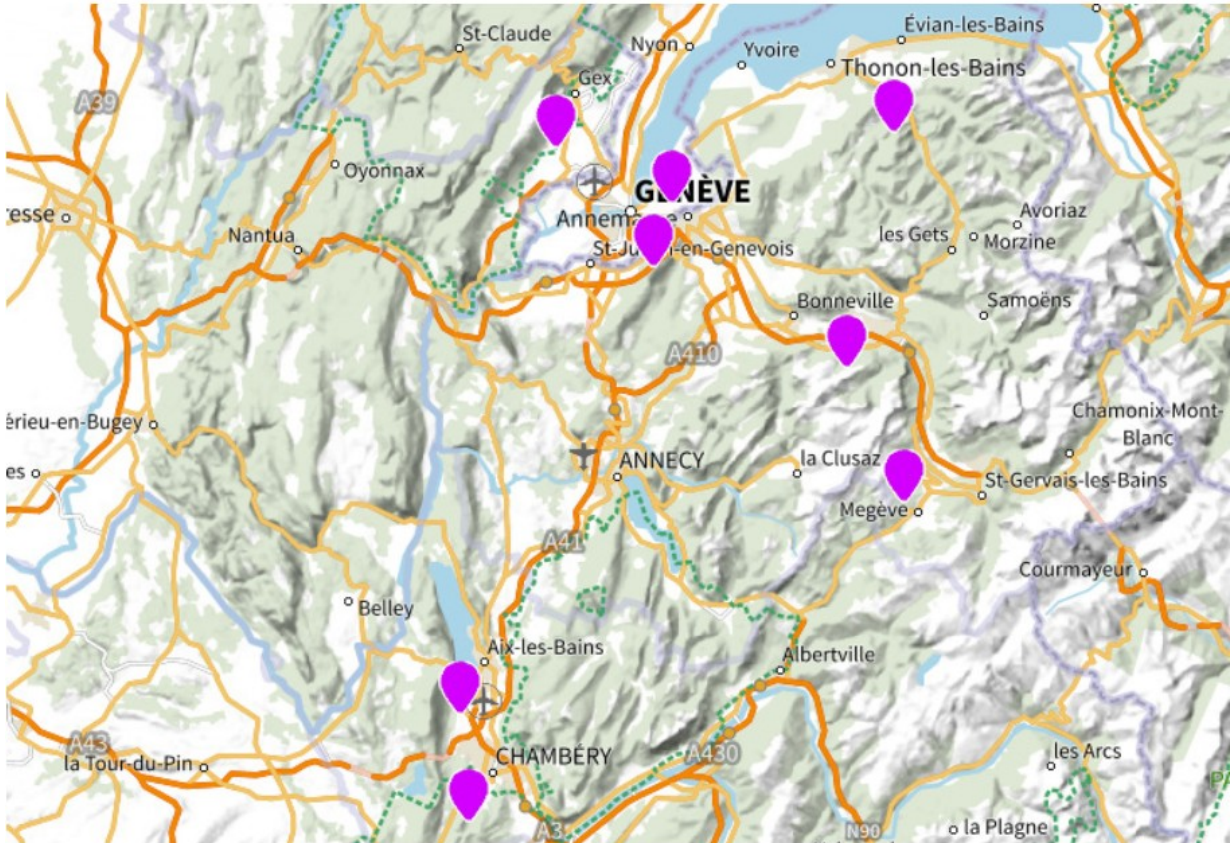

# Répartition des groupes N4 saison 2024-25

## Groupe 1

## Groupe 2

## Groupe 4

Groupe 5