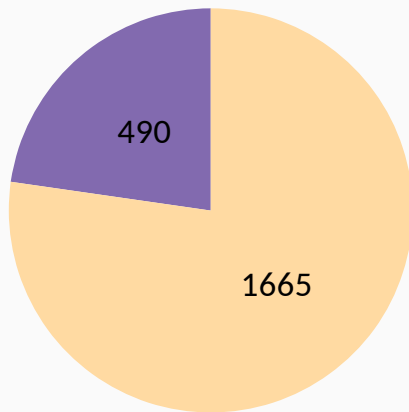

Assemblée Générale

Rapport d'activité (saison 2019-2020)

La ligue en chiffres

Une saison forcément particulière

4310 licenciés
(A&B confondus)

↘ - 3,5 % par rapport à 2019 (158 licences)

↗ 62 licences en plus par rapport à 2017

Nombre de licenciés
jeunes et adultes

Licences A

■ +18 ans ■ -18 ans

Nombre de licenciés
jeunes et adultes

Licences B

■ +18 ans ■ -18 ans

Secteur Compétitions

- Saison stoppée net le 15 mars en raison du confinement
- Choix de la Fédération de faire monter les 1^{ers} de chaque groupe au moment de l'arrêt des classements
- **Montée en Top 12 de Lyon Olympique Échecs, et de Clermont-Ferrand & Échiquier Grenoblois en Nationale II**

Divisions gérées par la ligue :

- Nationale 4 : 5 groupes de 8 équipes (un groupe à 7), représentant 39 équipes et 38 clubs
- Régionale 1 : 5 groupes de 8 équipes et 2 groupes de 7, représentant 54 équipes et 40 clubs. **+9 équipes en Régionale.**