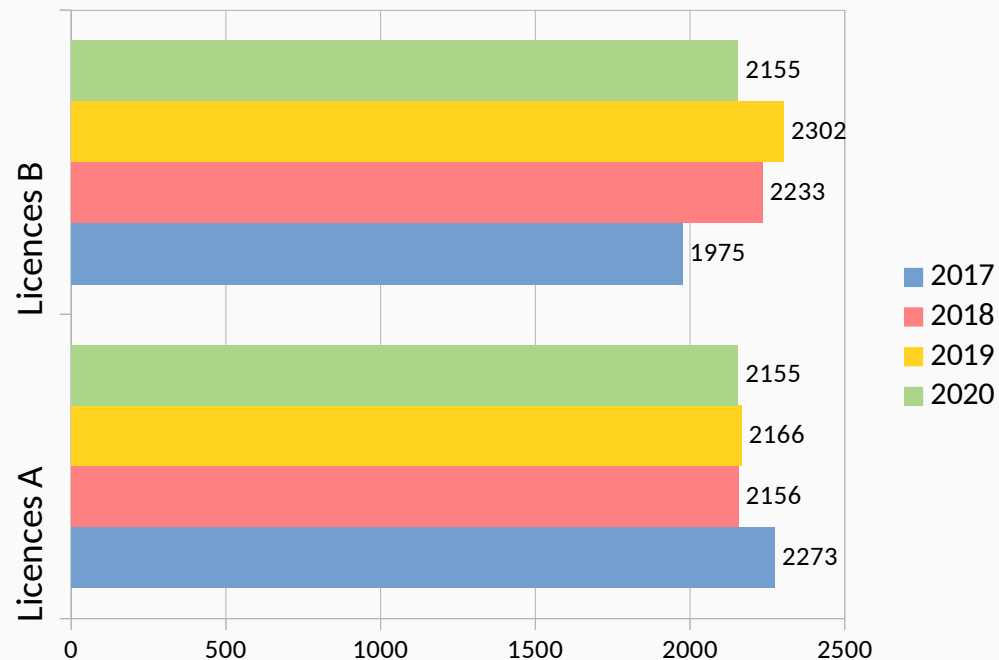

Assemblée Générale

Rapport d'activité (saison 2019-2020)

La ligue en chiffres

Une saison forcément particulière

4310 licenciés
(A&B confondus)

↘ - 3,5 % par rapport à 2019 (158 licences)

↗ 62 licences en plus par rapport à 2017

Nombre de licenciés
jeunes et adultes

Licences A

■ +18 ans ■ -18 ans

Nombre de licenciés
jeunes et adultes

Licences B

■ +18 ans ■ -18 ans

Secteur Compétitions

- Saison stoppée net le 15 mars en raison du confinement
- Choix de la Fédération de faire monter les 1^{ers} de chaque groupe au moment de l'arrêt des classements
- **Montée en Top 12 de Lyon Olympique Échecs, et de Clermont-Ferrand & Échiquier Grenoblois en Nationale II**

Divisions gérées par la ligue :

- Nationale 4 : 5 groupes de 8 équipes (un groupe à 7), représentant 39 équipes et 38 clubs
- Régionale 1 : 5 groupes de 8 équipes et 2 groupes de 7, représentant 54 équipes et 40 clubs. **+9 équipes en Régionale.**