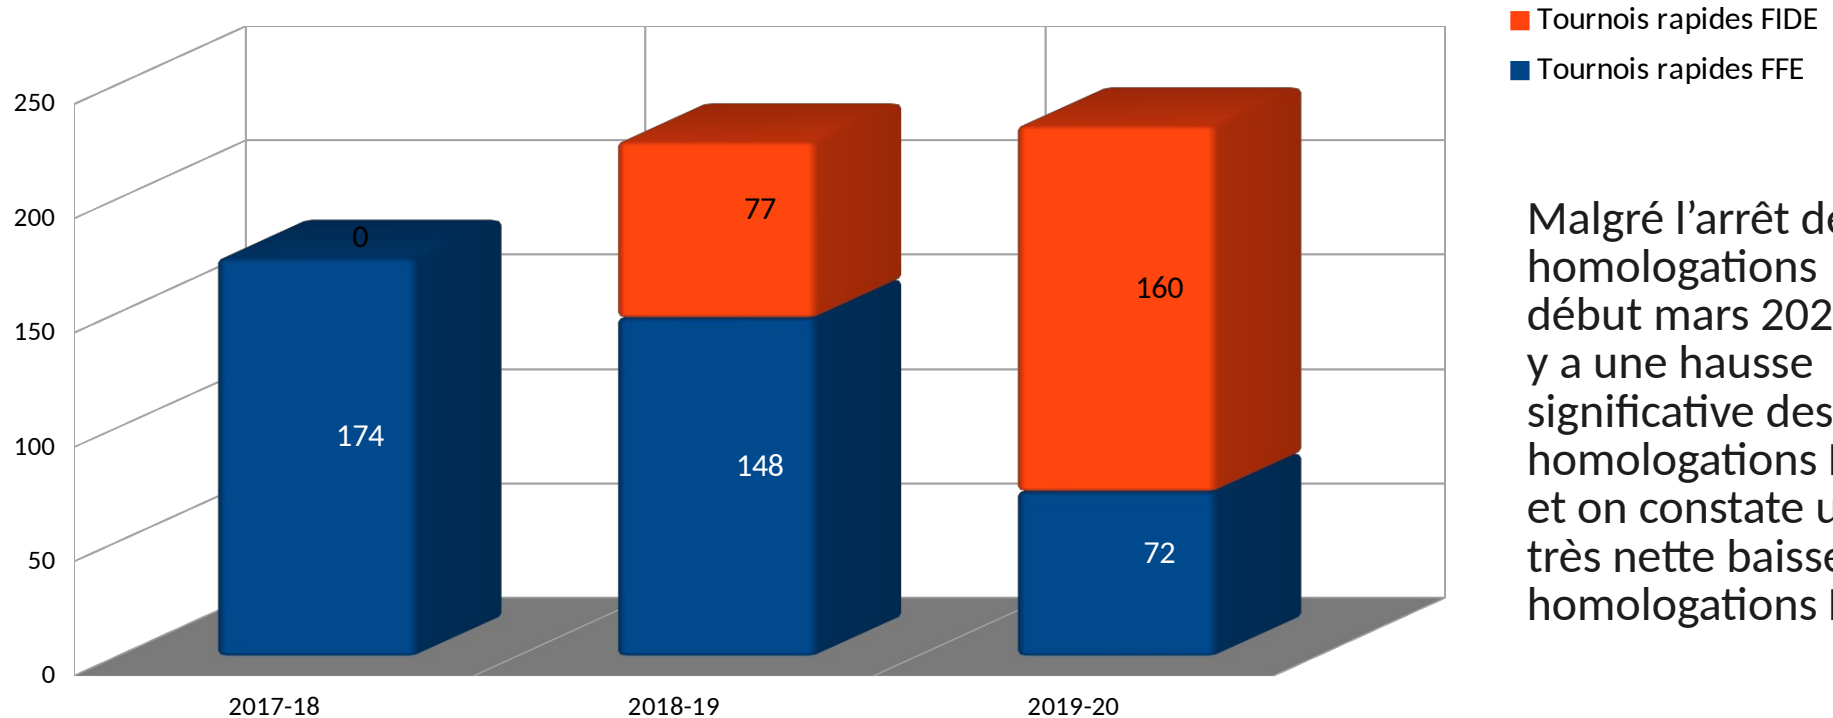

Homologation des tournois rapides.

Pour la saison 19-20 arrêt des homologations début mars 2020

Malgré l'arrêt des homologations début mars 2020, il y a une hausse significative des homologations FIDE et on constate une très nette baisse des homologations FFE.