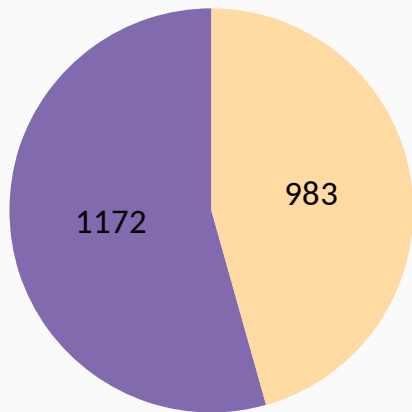

Assemblée Générale

Rapport d'activité (saison 2019-2020)

La ligue en chiffres

Une saison forcément particulière

4310 licenciés
(A&B confondus)

↘ - 3,5 % par rapport à 2019 (158 licences)

↗ 62 licences en plus par rapport à 2017

Nombre de licenciés
jeunes et adultes

Licences A

■ +18 ans ■ -18 ans

Nombre de licenciés
jeunes et adultes

Licences B

■ +18 ans ■ -18 ans

Secteur Compétitions

- Saison stoppée net le 15 mars en raison du confinement
- Choix de la Fédération de faire monter les 1^{ers} de chaque groupe au moment de l'arrêt des classements
- **Montée en Top 12 de Lyon Olympique Échecs, et de Clermont-Ferrand & Échiquier Grenoblois en Nationale II**

Divisions gérées par la ligue :

- Nationale 4 : 5 groupes de 8 équipes (un groupe à 7), représentant 39 équipes et 38 clubs
- Régionale 1 : 5 groupes de 8 équipes et 2 groupes de 7, représentant 54 équipes et 40 clubs. **+9 équipes en Régionale.**