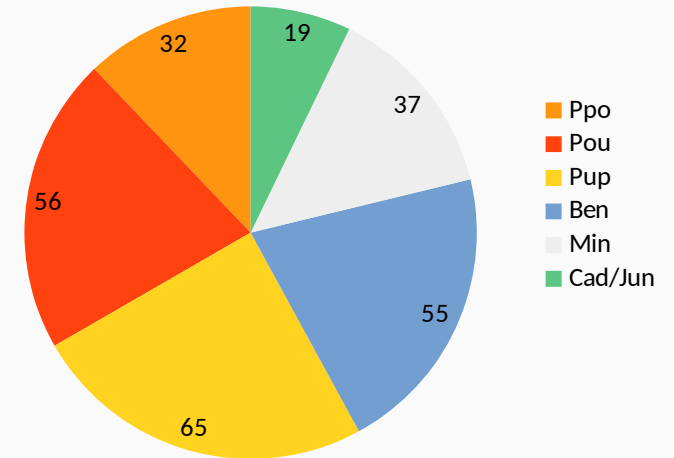

Répartition par catégorie